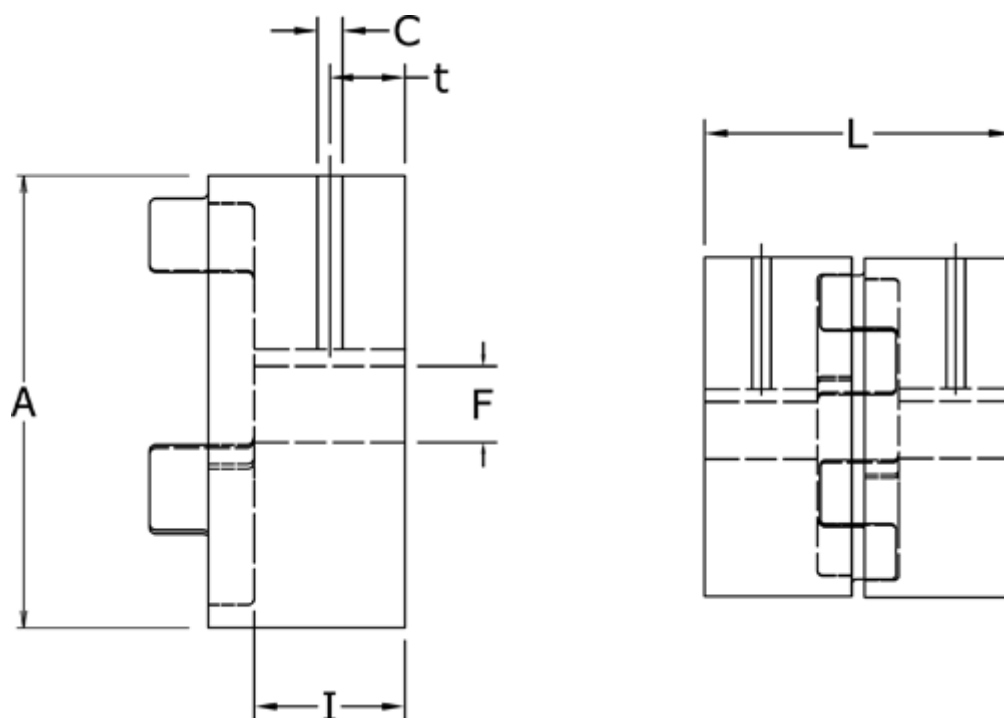

Varenummer: 3335014F012

Beskrivelse: Udboringsnav Klonex ES14  
ALU Aluminium, Boring 12H7 mm m/not & skrue

## Mål

A = 30

C = M4

F = 12

I = 11

L = 35

t = 5.0